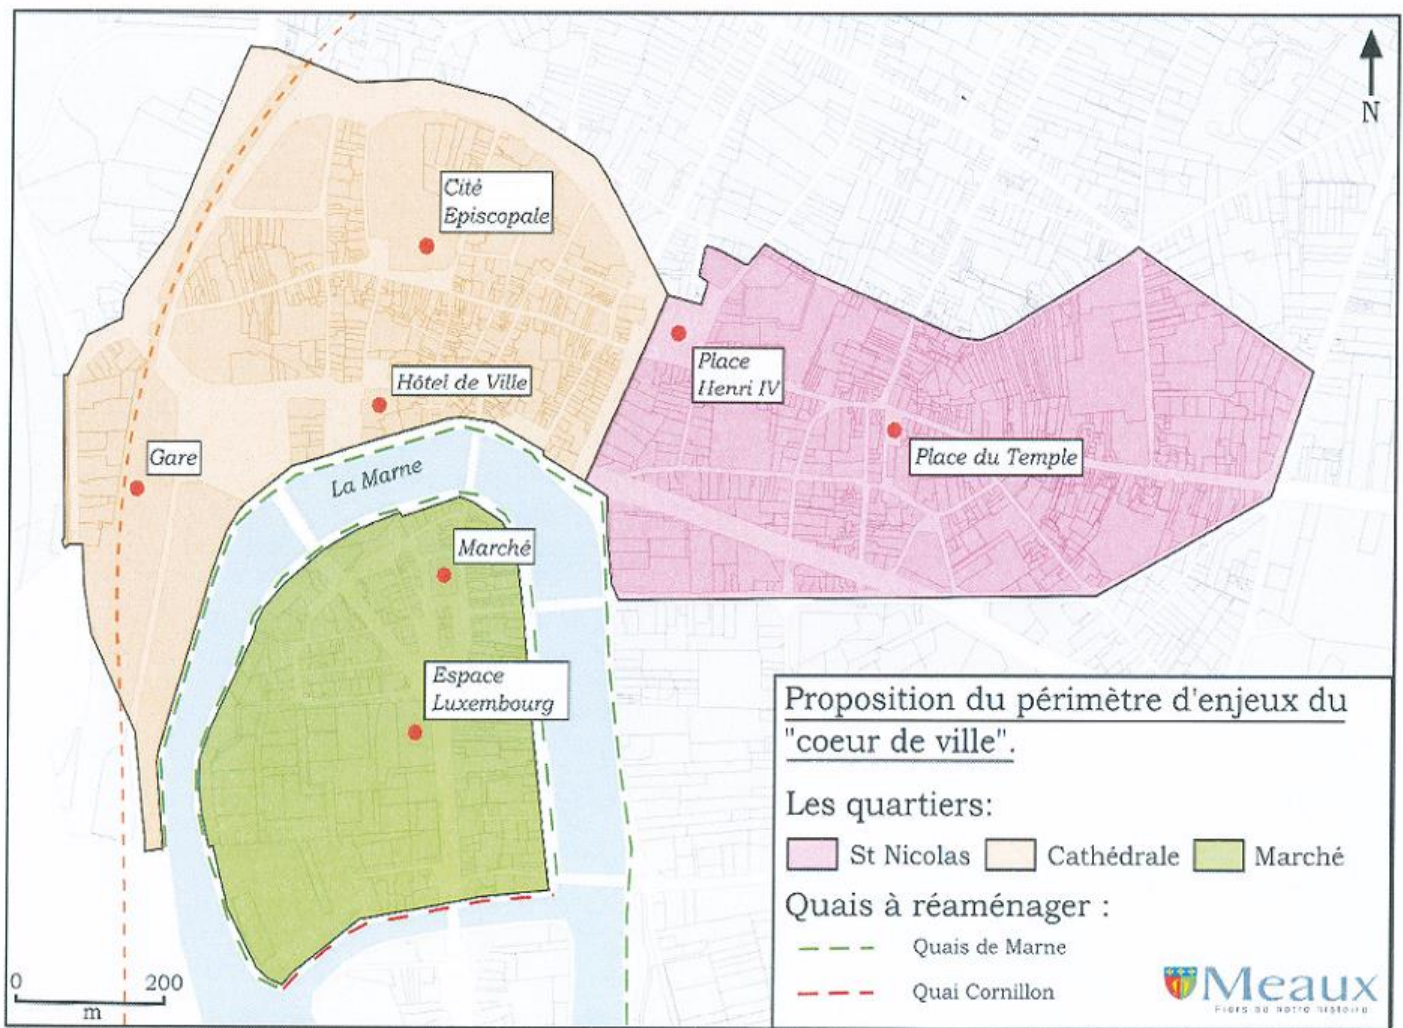

Droit de préemption

1. Périmètre Plan Marshall – Cœur de Ville

1.1. Plan général

© Direction de l'Urbanisme - PL-AP-AG-JP - juillet 2008

1.2. Liste des rues comprises dans le périmètre

1.2.1. Quartier Cathédrale

Avenue Gallieni
Boulevard Jean Rose
Cours de l'Arquebuse
Cours de Pinteville
Cours de Verdun
Cours Raoul
Impasse Hattingais
Impasse du Tan
Impasse Maciet
Petite Rue Saint Christophe
Place Charles De Gaulle
Place Darnetal
Place de la Gare
Place de l'Hôtel de Ville
Place Doumer
Place Henri Moissan
Place Lafayette
Place Saint Etienne
Place Saint Maur
Place Sauvé Delanoue
Quai Jacques Prévert
Quai Victor Hugo
Rue Antoine Carré
Rue Bossuet

Rue de l'Arbalète
Rue de la Cordonnerie
Rue de Longperrier
Rue des Ursulines
Rue des Vieux Moulins
Rue des Trinitaires
Rue du Général Leclerc et de la Deuxième
Division Blindée
Rue du Grand Cerf
Rue du Tan
Rue du Théâtre
Rue Georges Courteline
Rue Louis Geoffroy
Rue Martimprey
Rue Notre Dame
Rue Saint Christophe
Rue Saint-Etienne
Rue Saint Maur
Rue Saint Rémy
Rue Rochard
Rue Tronchon

1.2.2. Quartier du Marché

Allée Abbaye de Notre Dame du Grand
 Marché
 Allée de Berchery
 Allée Louise de Vieuville
 Impasse du Manège
 Impasse des Hussards
 Mail du Royal Piémont
 Passage de la Cours du Bal
 Passage de Thibault de Champagne
 Place du Fleurus
 Place du Marché
 Place Jean Bureau
 Place Vlamy
 Quai de Bœuf
 Quai Grande Ile
 Quai Lupette
 Quai Sadi Carnot
 Rue Boulet Russe
 Rue Cornillon
 Rue de la Halle